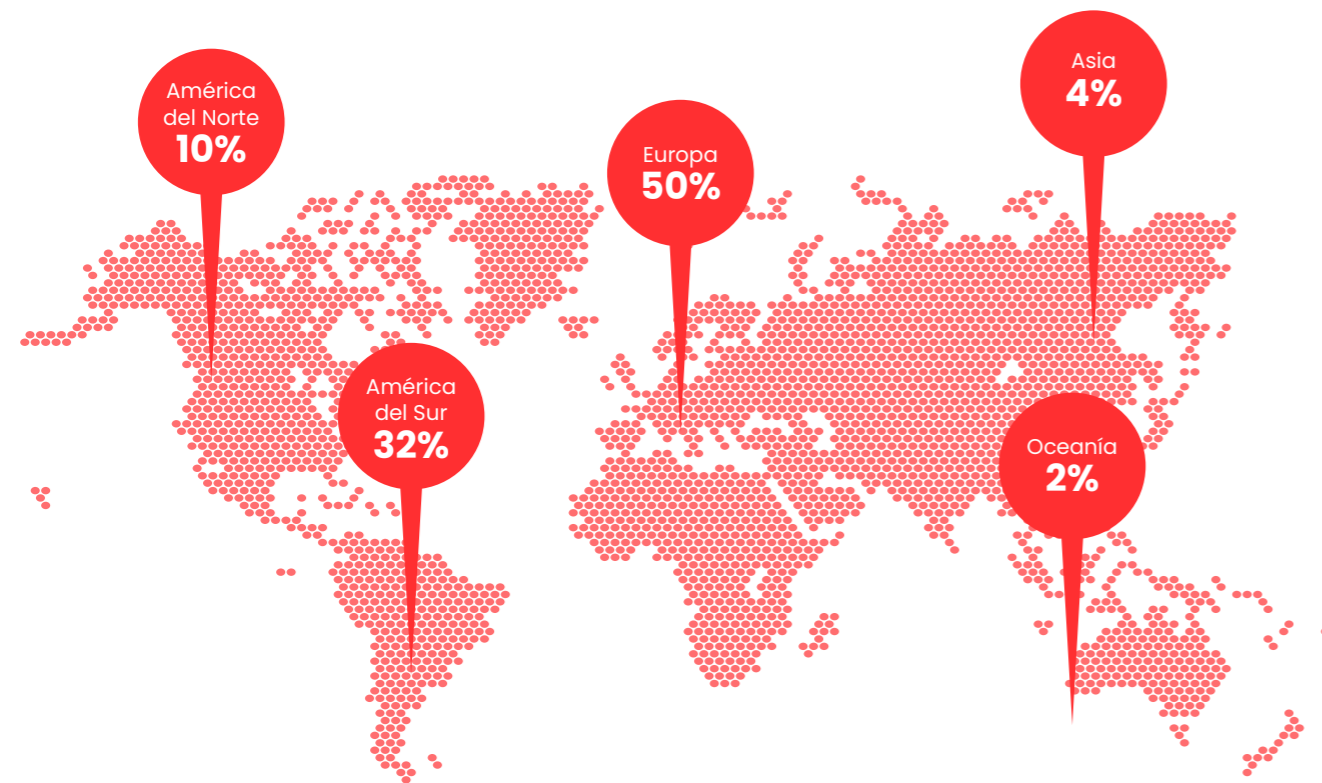

Carácter internacional

ENEB es la Escuela de Negocios de referencia en el sector privado especializada en la educación a distancia y en la preparación de profesionales de alto rendimiento. ENEB actúa en el ámbito empresarial a nivel internacional con presencia en más de 60 países por todo el mundo (España, Estados Unidos, Reino Unido, Alemania, Italia, México, Colombia, Venezuela, Ecuador, Perú, Costa Rica, Honduras, Guatemala, Panamá, Brasil, Chile, Uruguay, Argentina, entre otros) y tiene como misión dar respuesta a las necesidades de un mundo globalizado dónde las fronteras desaparecen en beneficio de la educación a distancia de calidad, profesional e íntegramente online. Porcentaje de alumnos matriculados por continente: