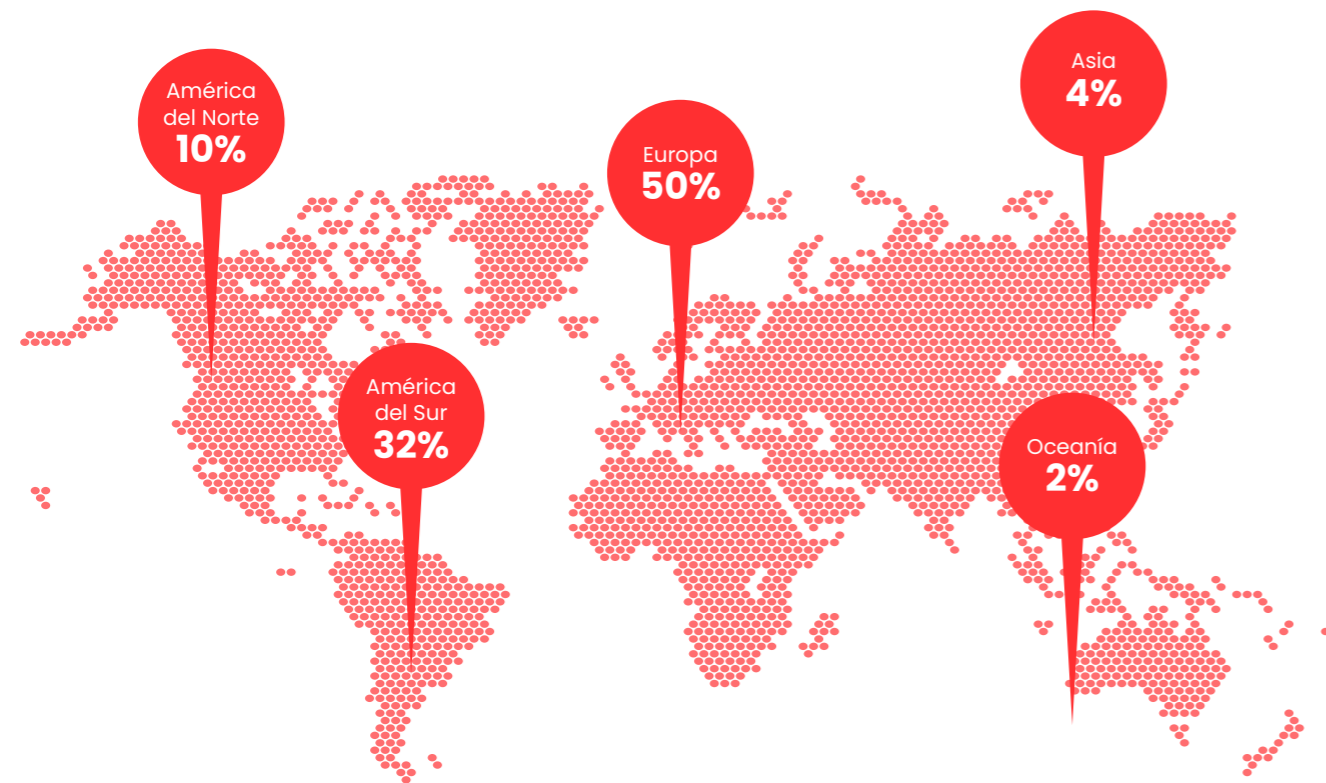

Carácter internacional

ENEB es la Escuela de Negocios de referencia en el sector privado especializada en la educación a distancia y en la preparación de profesionales de alto rendimiento. ENEB actúa en el ámbito empresarial a nivel internacional con presencia en más de 60 países por todo el mundo (España, Estados Unidos, Reino Unido, Alemania, Italia, México, Colombia, Venezuela, Ecuador, Perú, Costa Rica, Honduras, Guatemala, Panamá, Brasil, Chile, Uruguay, Argentina, entre otros) y tiene como misión dar respuesta a las necesidades de un mundo globalizado dónde las fronteras desaparecen en beneficio de la educación a distancia de calidad, profesional e íntegramente online. Porcentaje de alumnos matriculados por continente: